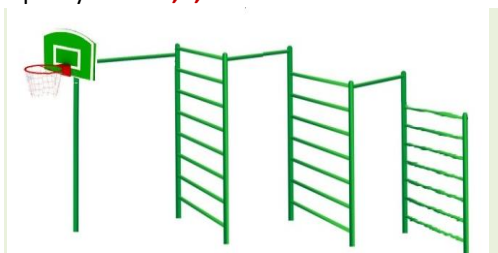

Менеджер: Пырков Александр Евгеньевич. Тел. 8-928-279-81-67, E-mail: pyrkov-2018@mail.ru; Сайт: detskaja-ploshadka.ru

Артикул: **CO-8,8,4**

Шведская стенка (Близнецы)

1600*1600*2500мм

Цена: 25 000 р.

Артикул: **CO-8,8,5**