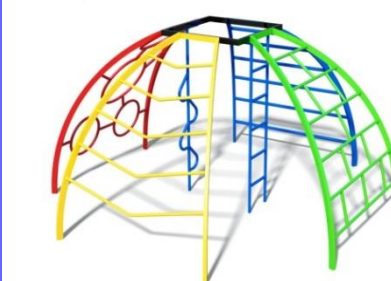

Спортивный комплекс для пресса с
брусьями
2300*1700*1600мм

Цена: 55 000 р.

Артикул: **ГК-8,1,26**

Гимнастический комплекс
2500*2500*2700

Цена: 72 000 р.

Артикул: **ГК-8,1,27**

Гимнастический комплекс *сфера*
2500*2500*2000

Цена: 75 000 р.

Лианы 8,2

Артикул: **СО-8,2,1**

Лиана (Детская)
2000*700*1400мм

Цена: 16 000 р.

Артикул: **СО-8,2,2**

Лиана (Большая)
2500*800*1900мм

Цена: 27 000 р.